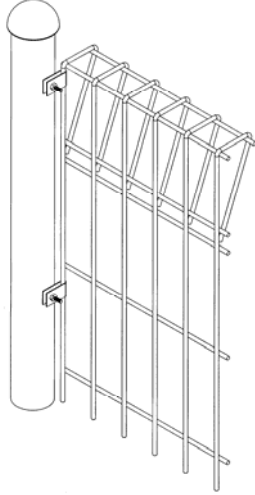

### ROLL TOP RANGE (5 / 5 - 50 X 150)

#### 1a. Hot-Dipped Galvanised

Nominal Fence Ht (m)	FENCE PANEL				POST*		
	Length (m)	Grid Size (mm)	Wire Dia (mm)	Price/ Panel	Post Length (m)	Post Dia O.D. (mm)	Price/ Post
0.9	2.4	50 x 150	5 / 5	\$ 49.00	1.4	50	\$ 17.50
1.2	2.4	50 x 150	5 / 5	\$ 60.00	1.7	50	\$ 20.00
1.5	2.4	50 x 150	5 / 5	\$ 70.00	2.1	50	\$ 24.50
1.8	2.4	50 x 150	5 / 5	\$ 74.00	2.5	50	\$ 29.00
2.1	2.4	50 x 150	5 / 5	\$ 94.00	2.9	50	\$ 32.50
2.4	2.4	50 x 150	5 / 5	\$ 104.00	3.0	75	\$ 54.50